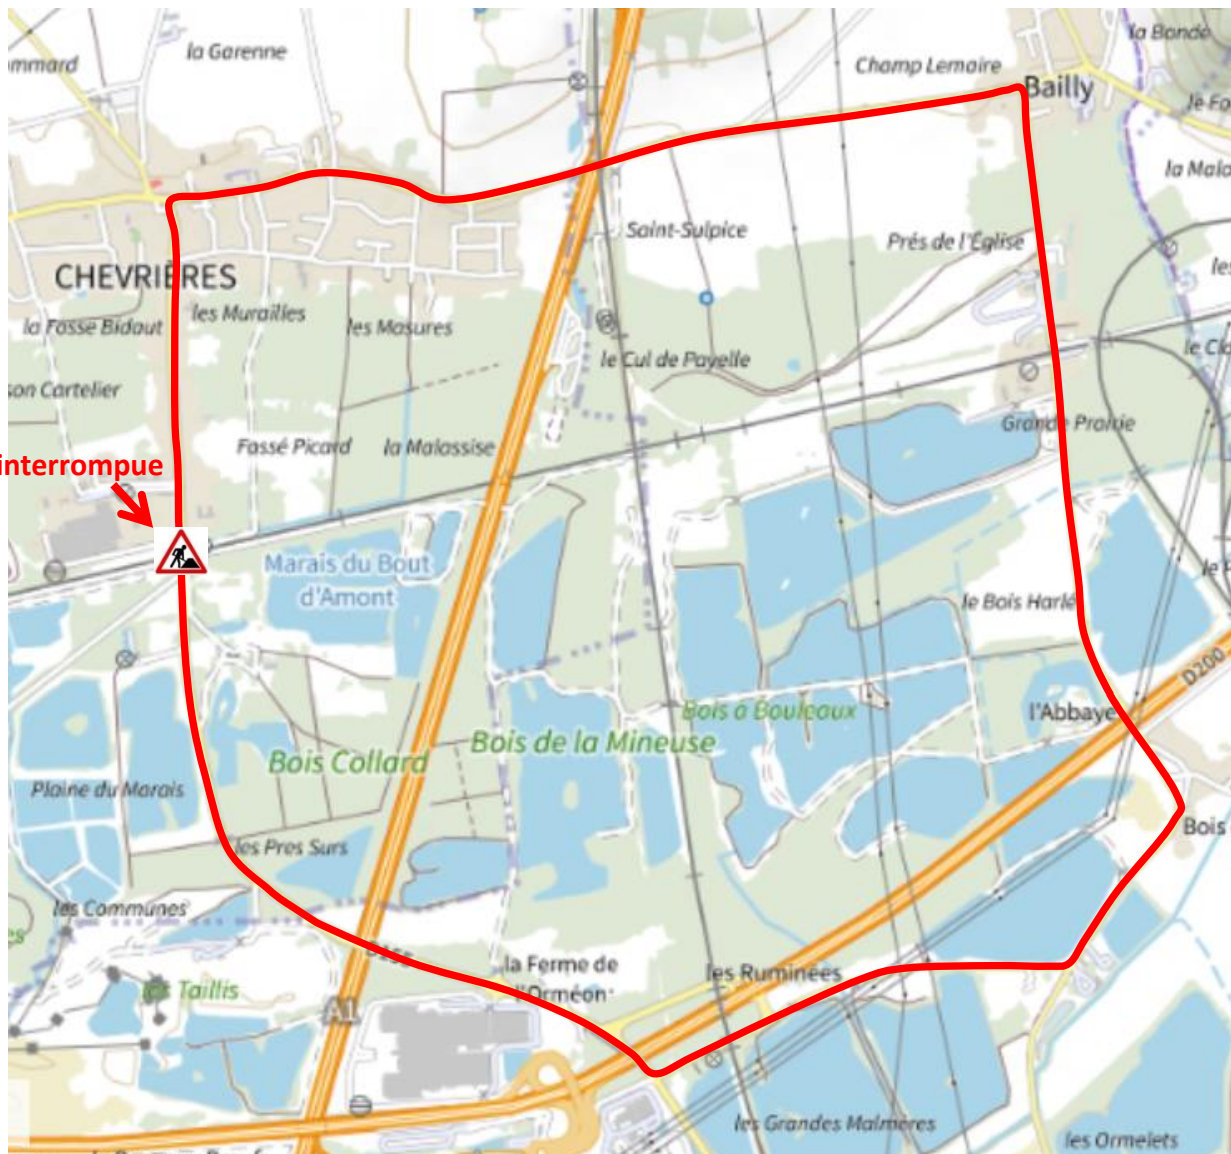

## Travaux au passage à niveau n°23 situé RD155

Circulation routière interrompue du lundi 22/04/2024 à 22h au mercredi 24/04/24 à 06h.

Mise en place d'une déviation routière par la D156, la D26 et la D13.

RD 155 interrompue

**Déviation VL**