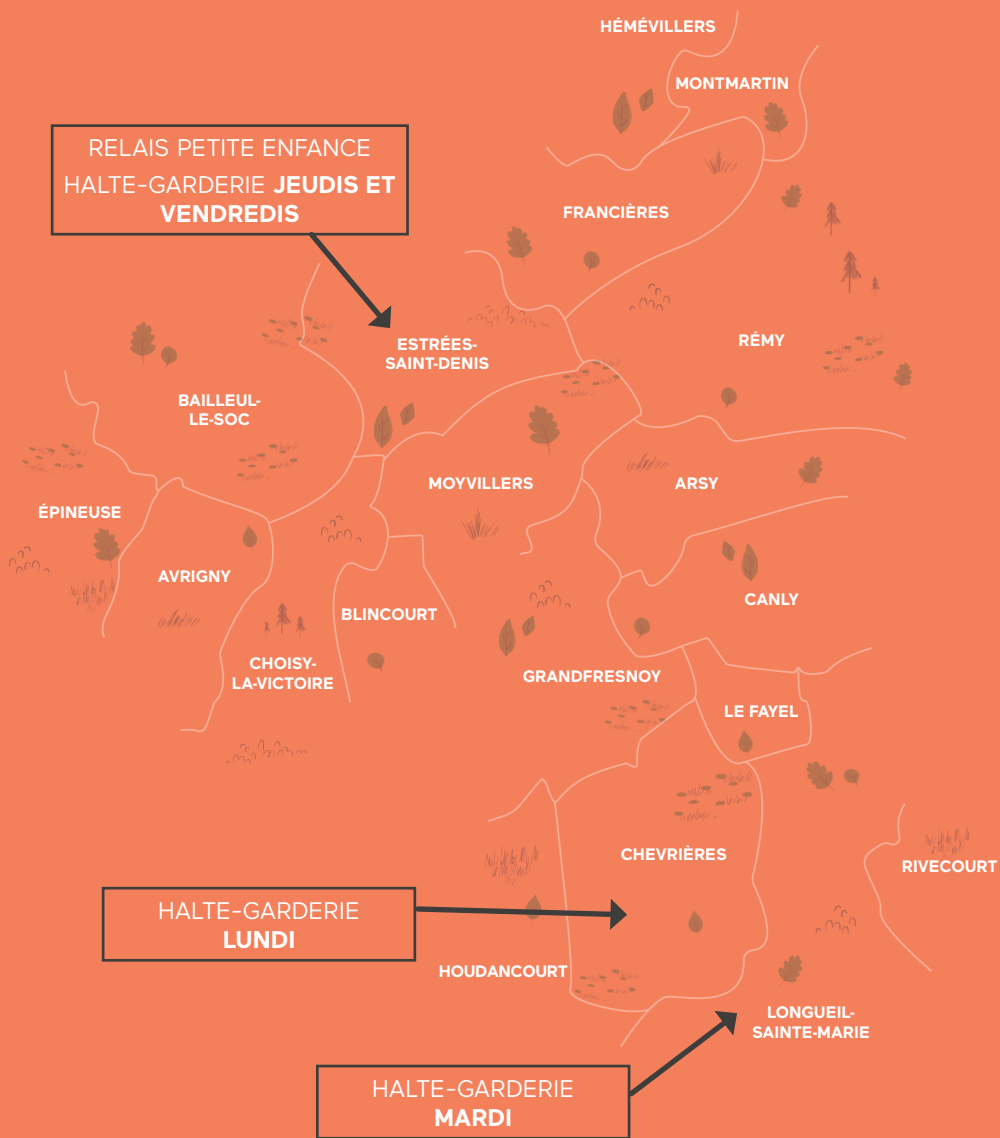

WWW.CCPLAINE-ESTREES.COM POUR PLUS D'INFOS
(CHARTRE D'ACCUEIL DU JEUNE ENFANT, CALENDRIER
DES ATELIERS DU RELAIS, CONTACTS UTILES...)